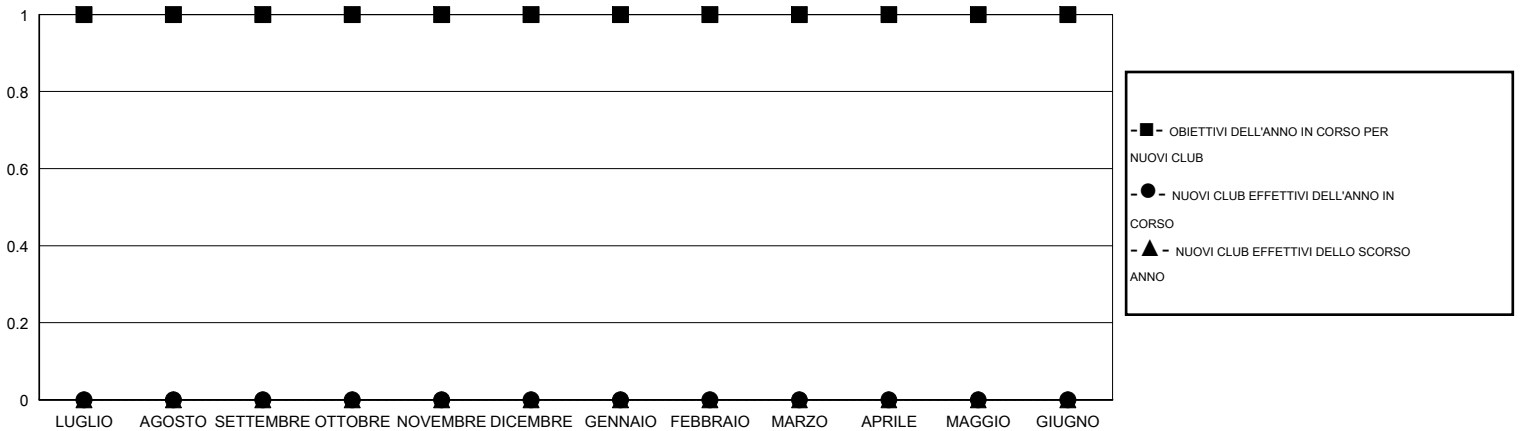

MONTHLY MEMBERSHIP PROGRESS REPORT

District 108AB

Results as of: 5/31/2014

GMT: DOMENICO MESSINA

SEDE ITALY

GMT AREA COSTITUZIONALE 4

Club				
RISULTATI PER 2013-2014				
TRIMESTRE	OBIETTIVO PER NUOVI CLUB	NUOVI CLUB EFFETTIVI	CLUB CANCELLATI EFFETTIVI	GUADAGNO/ PERDITA NETTI ATTUALI
LUGLIO/AGOSTO/SETTEMBRE	1	0	0	0
OTTOBRE/NOVEMBRE/DICEMBRE	0	0	0	0
GENNAIO/FEBBRAIO/MARZO	0	0	0	0
APRILE/MAGGIO/GIUGNO	0	0	0	0

Soci				
RISULTATI PER 2013-2014				
TRIMESTRE	OBIETTIVO PER NUOVI SOCI	TOTALE SOCI EFFETTIVI AGGIUNTI	SOCI DIMESSI EFFETTIVI	GUADAGNO/ PERDITA NETTI ATTUALI
LUGLIO/AGOSTO/SETTEMBRE	20	43	68	-25
OTTOBRE/NOVEMBRE/DICEMBRE	10	65	79	-14
GENNAIO/FEBBRAIO/MARZO	20	44	35	9
APRILE/MAGGIO/GIUGNO	10	16	47	-31

CUMULATIVO DEGLI OBIETTIVI E NUOVI CLUB EFFETTIVI