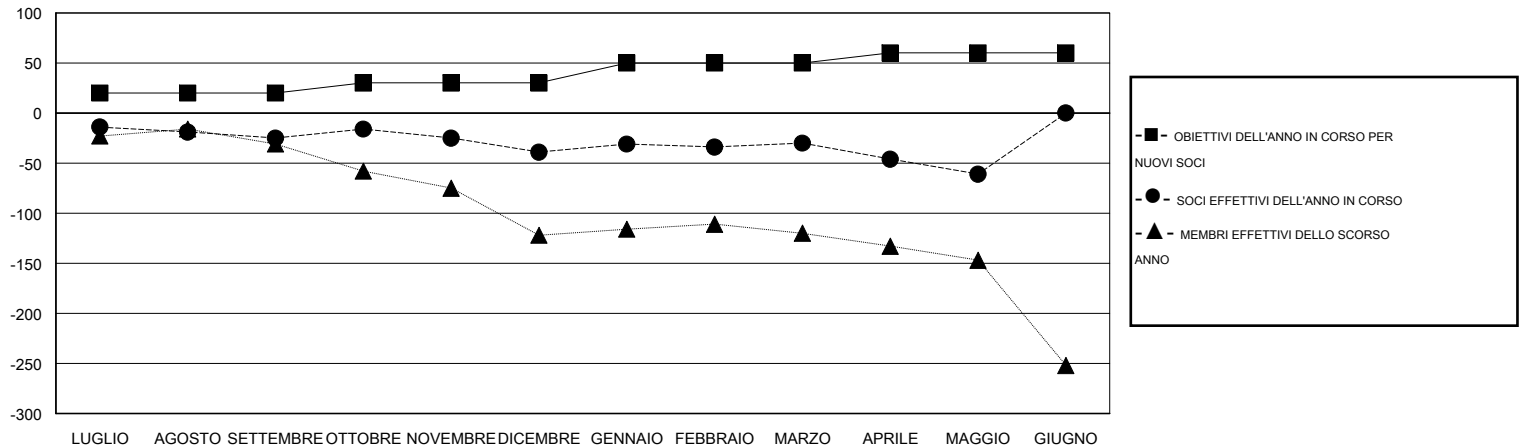

CUMULATIVO DEGLI OBIETTIVI E SOCI EFFETTIVI

CLUB CANCELLATI: 0	57 CLUBS OF 88 HA/HANNO AGGIUNTO 1 O PIU' SOCI NUOVI	<u>DISTRIBUZIONE DEL SESSO</u>
		UOMO 1,934 (71.90%)
		DONNA 756 (28.10%)
<u>SOCI DIMESSI</u>	CLICCARE QUI PER I DATI SULLO STATO DEL CLUB	SOCI DI NUCLEI FAMILIARI 400
DEFUNTI 15		CAPOFAMIGLIA 197
CLUB CANCELLATO 0		NON CAPOFAMIGLIA 203
ALTRO 214		
TOTALE 229